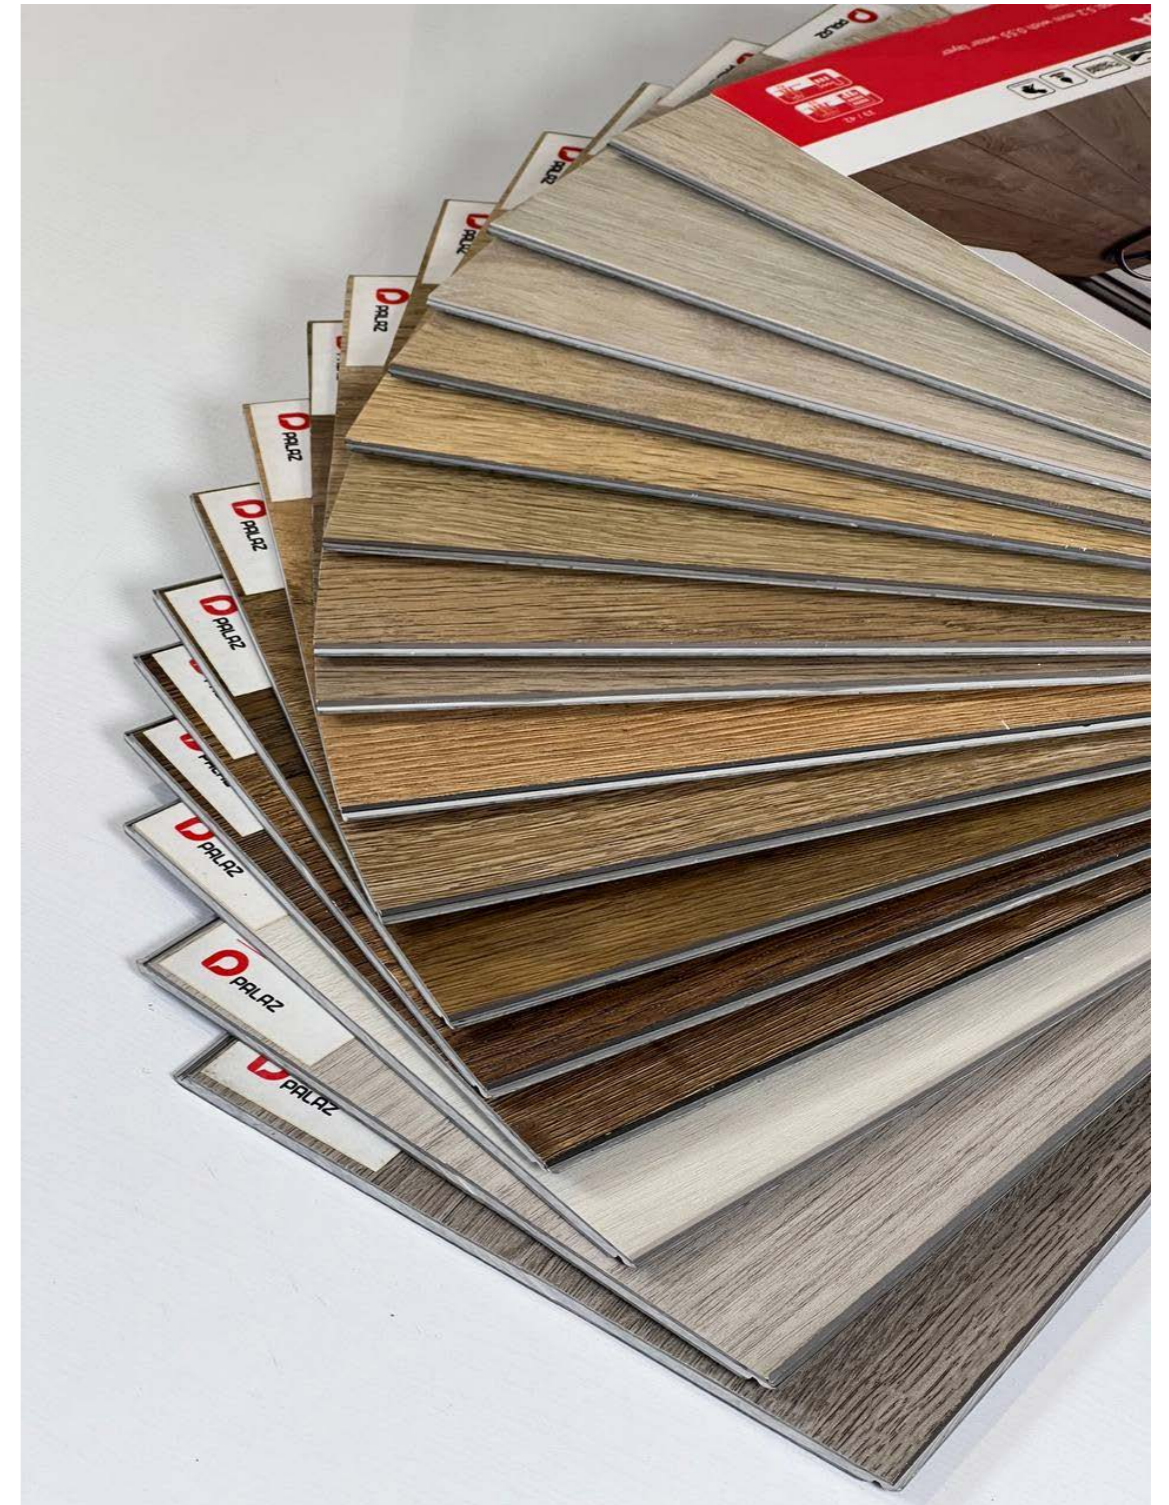

1151

Plank thickness 5 mm
1220 x 190 x 5 mm
Natural stone composite

Plank thickness 5 mm
1220 x 190 x 5 mm
Natural stone composite

1164

Plank thickness 5 mm
1220 x 190 x 5 mm
Natural stone composite

1168

خانه پالاز